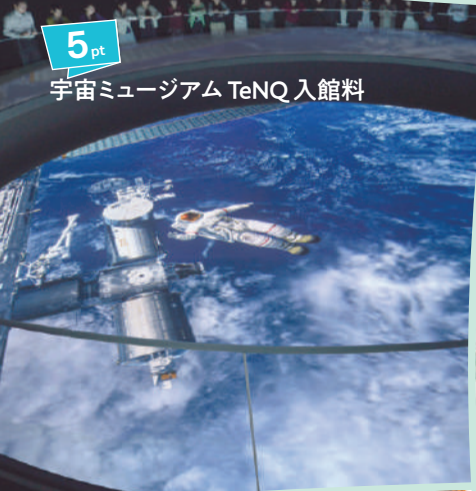

# 得10チケット

ポイントを自由に組み合わせて  
お好きな施設、レストランをご利用ください!  
2冊、3冊持っていれば使い方も広がります♪

1冊10ポイント

5 pt

宇宙ミュージアム TeNQ 入館料

10 pt

アトラクションズワンデーパスポート  
(大人・シニア・中人)

読売巨人軍公式戦+  
東京ドームグループ利用券500円