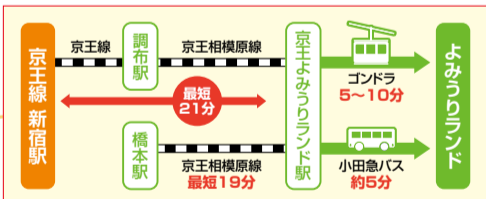

### グループの強みが詰まった 楽しい屋台が 目白押し

カレー、焼きそば、お好み焼きなどの屋台や、ヨーヨー釣りなどの縁日屋台、小動物と触れ合える移動動物園など、子どもたちが楽しめるイベントも! 一部有料となります。

園内のプールや乗りものが利用できるため 1日中楽しめる!

当日のスケジュール

- 10:00 開会式・エコパズルアートお披露目式
- 10:30 グループNo.1 けん玉リレー Final 全員参加のO×クイズ、など
- 12:00 グループNo.1 けん玉リレー 表彰式 閉会式
- 12:45 フリータイム 園内の乗りものやプールが遊び放題! フェスタ会場では屋台村もあるよ! 各自解散(よみうりランドは20時閉園)

5月25日現在の情報です。

とき 8月24日(木)10:00~

ところ 東京・よみうりランド内特設会場

最寄駅 京王よみうりランド駅 / 読売ランド前駅

参加費 労連特別価格 (詳しくは告知ポスターまたは組合の役員に確認ください)

アクセス

詳しくは 組合の役員さん 聞いてね

WEB会員登録してオリジナルクオカードを当てよう!