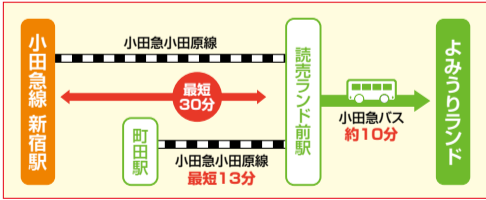

5月25日現在の情報です。

とき 8月24日(木)10:00~

ところ 東京・よみうりランド内特設会場

最寄駅 京王よみうりランド駅 / 読売ランド前駅

参加費 労連特別価格 (詳しくは告知ポスターまたは組合の役員に確認ください)

アクセス

詳しくは 組合の役員さん 聞いてね

WEB会員登録してオリジナルクオカードを当てよう!